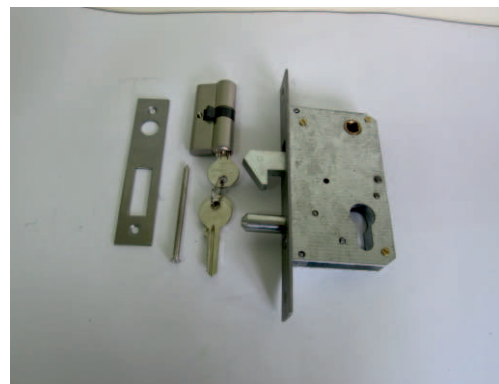

SERIE P. J. - 50 PORTALES

**AH-B.INF.PORTAL**  
Batiante inferior portal

**AH-830**  
Batiante inferior portal para pasador

**AHB-NOVA**  
Bisagra portal 3 palas bruto-inox

**AH-TGPC**  
Tope guia portal corredera

**AH-RO80 R/20 / AH-RO100 R/20**  
Roldana Nylon Inox 80/35 ó 100/35 R/20

**AH-990 x 50**  
Cerradura Rodes 990 x 50 Inox

SERIE P. J. - 50 PORTALES

**ROD.GUIA.ALUM.P**  
Rodillo Guia Aluminio Pequeño

**ROD.GUIA.ALUM.G**  
Rodillo Guia Aluminio Grande

**E-305/4**  
Goma batiente

**E-32/4.1**  
Goma tubular

**TPA-5826**  
Tapa perfil Lama Tablon A-05826

SERIE P. J. - 50 PORTALES

AH-600223

Tope Portal Corredera 110 x 50 x 8 Zinc

AH-CVL197/38/6

Cerradura CVL 197/38/6 C/B +Cerradero