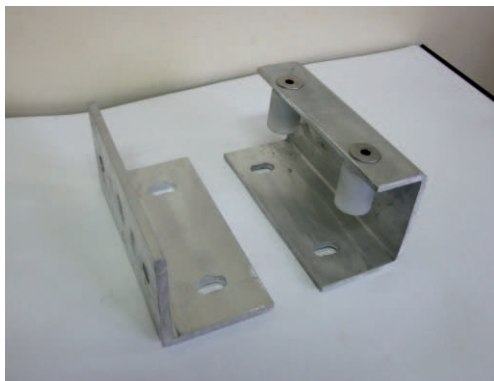

SERIE P. J. - 50 PORTALES

**AH-B.INF.PORTAL**  
Batiante inferior portal

**AH-830**  
Batiante inferior portal para pasador

**AHB-NOVA**  
Bisagra portal 3 palas bruto-inox

**AH-TGPC**  
Tope guia portal corredera

**AH-RO80 R/20 / AH-RO100 R/20**  
Roldana Nylon Inox 80/35 ó 100/35 R/20

**AH-990 x 50**  
Cerradura Rodes 990 x 50 Inox

SERIE P. J. - 50 PORTALES

**ROD.GUIA.ALUM.P**  
Rodillo Guia Aluminio Pequeño

**ROD.GUIA.ALUM.G**  
Rodillo Guia Aluminio Grande

**E-305/4**  
Goma batiente

**E-32/4.1**  
Goma tubular

**TPA-5826**  
Tapa perfil Lama Tablon A-05826

SERIE P. J. - 50 PORTALES

AH-600223

Tope Portal Corredera 110 x 50 x 8 Zinc

AH-CVL197/38/6

Cerradura CVL 197/38/6 C/B +Cerradero