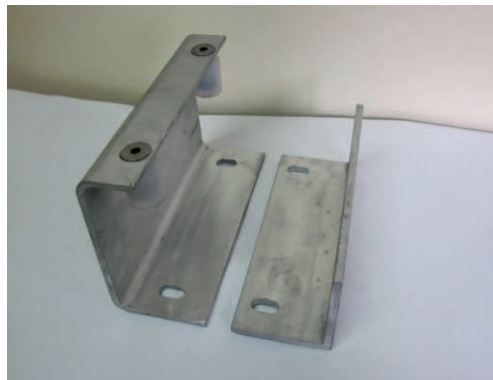

SERIE P. J. - 50 PORTALES

**AH-B.INF.PORTAL**  
Batiante inferior portal

**AH-830**  
Batiante inferior portal para pasador

**AHB-NOVA**  
Bisagra portal 3 palas bruto-inox

**AH-TGPC**  
Tope guia portal corredera

**AH-RO80 R/20 / AH-RO100 R/20**  
Roldana Nylon Inox 80/35 ó 100/35 R/20

**AH-990 x 50**  
Cerradura Rodes 990 x 50 Inox

SERIE P. J. - 50 PORTALES

**ROD.GUIA.ALUM.P**  
Rodillo Guia Aluminio Pequeño

**ROD.GUIA.ALUM.G**  
Rodillo Guia Aluminio Grande

**E-305/4**  
Goma batiente

**E-32/4.1**  
Goma tubular

**TPA-5826**  
Tapa perfil Lama Tablon A-05826

SERIE P. J. - 50 PORTALES

AH-600223

Tope Portal Corredera 110 x 50 x 8 Zinc

AH-CVL197/38/6

Cerradura CVL 197/38/6 C/B +Cerradero