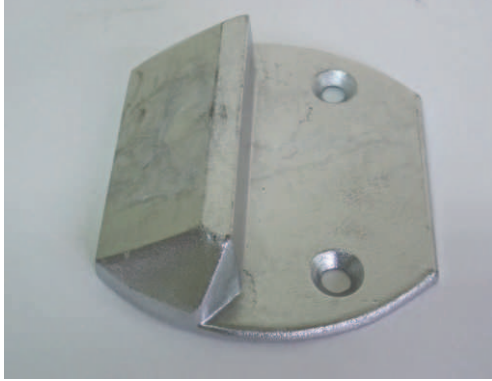

SERIE P. J. - 50 PORTALES

**AH-B.INF.PORTAL**  
Batiante inferior portal

**AH-830**  
Batiante inferior portal para pasador

**AHB-NOVA**  
Bisagra portal 3 palas bruto-inox

**AH-TGPC**  
Tope guia portal corredera

**AH-RO80 R/20 / AH-RO100 R/20**  
Roldana Nylon Inox 80/35 ó 100/35 R/20

**AH-990 x 50**  
Cerradura Rodes 990 x 50 Inox

SERIE P. J. - 50 PORTALES

**ROD.GUIA.ALUM.P**  
Rodillo Guia Aluminio Pequeño

**ROD.GUIA.ALUM.G**  
Rodillo Guia Aluminio Grande

**E-305/4**  
Goma batiente

**E-32/4.1**  
Goma tubular

**TPA-5826**  
Tapa perfil Lama Tablon A-05826

SERIE P. J. - 50 PORTALES

AH-600223

Tope Portal Corredera 110 x 50 x 8 Zinc

AH-CVL197/38/6

Cerradura CVL 197/38/6 C/B +Cerradero